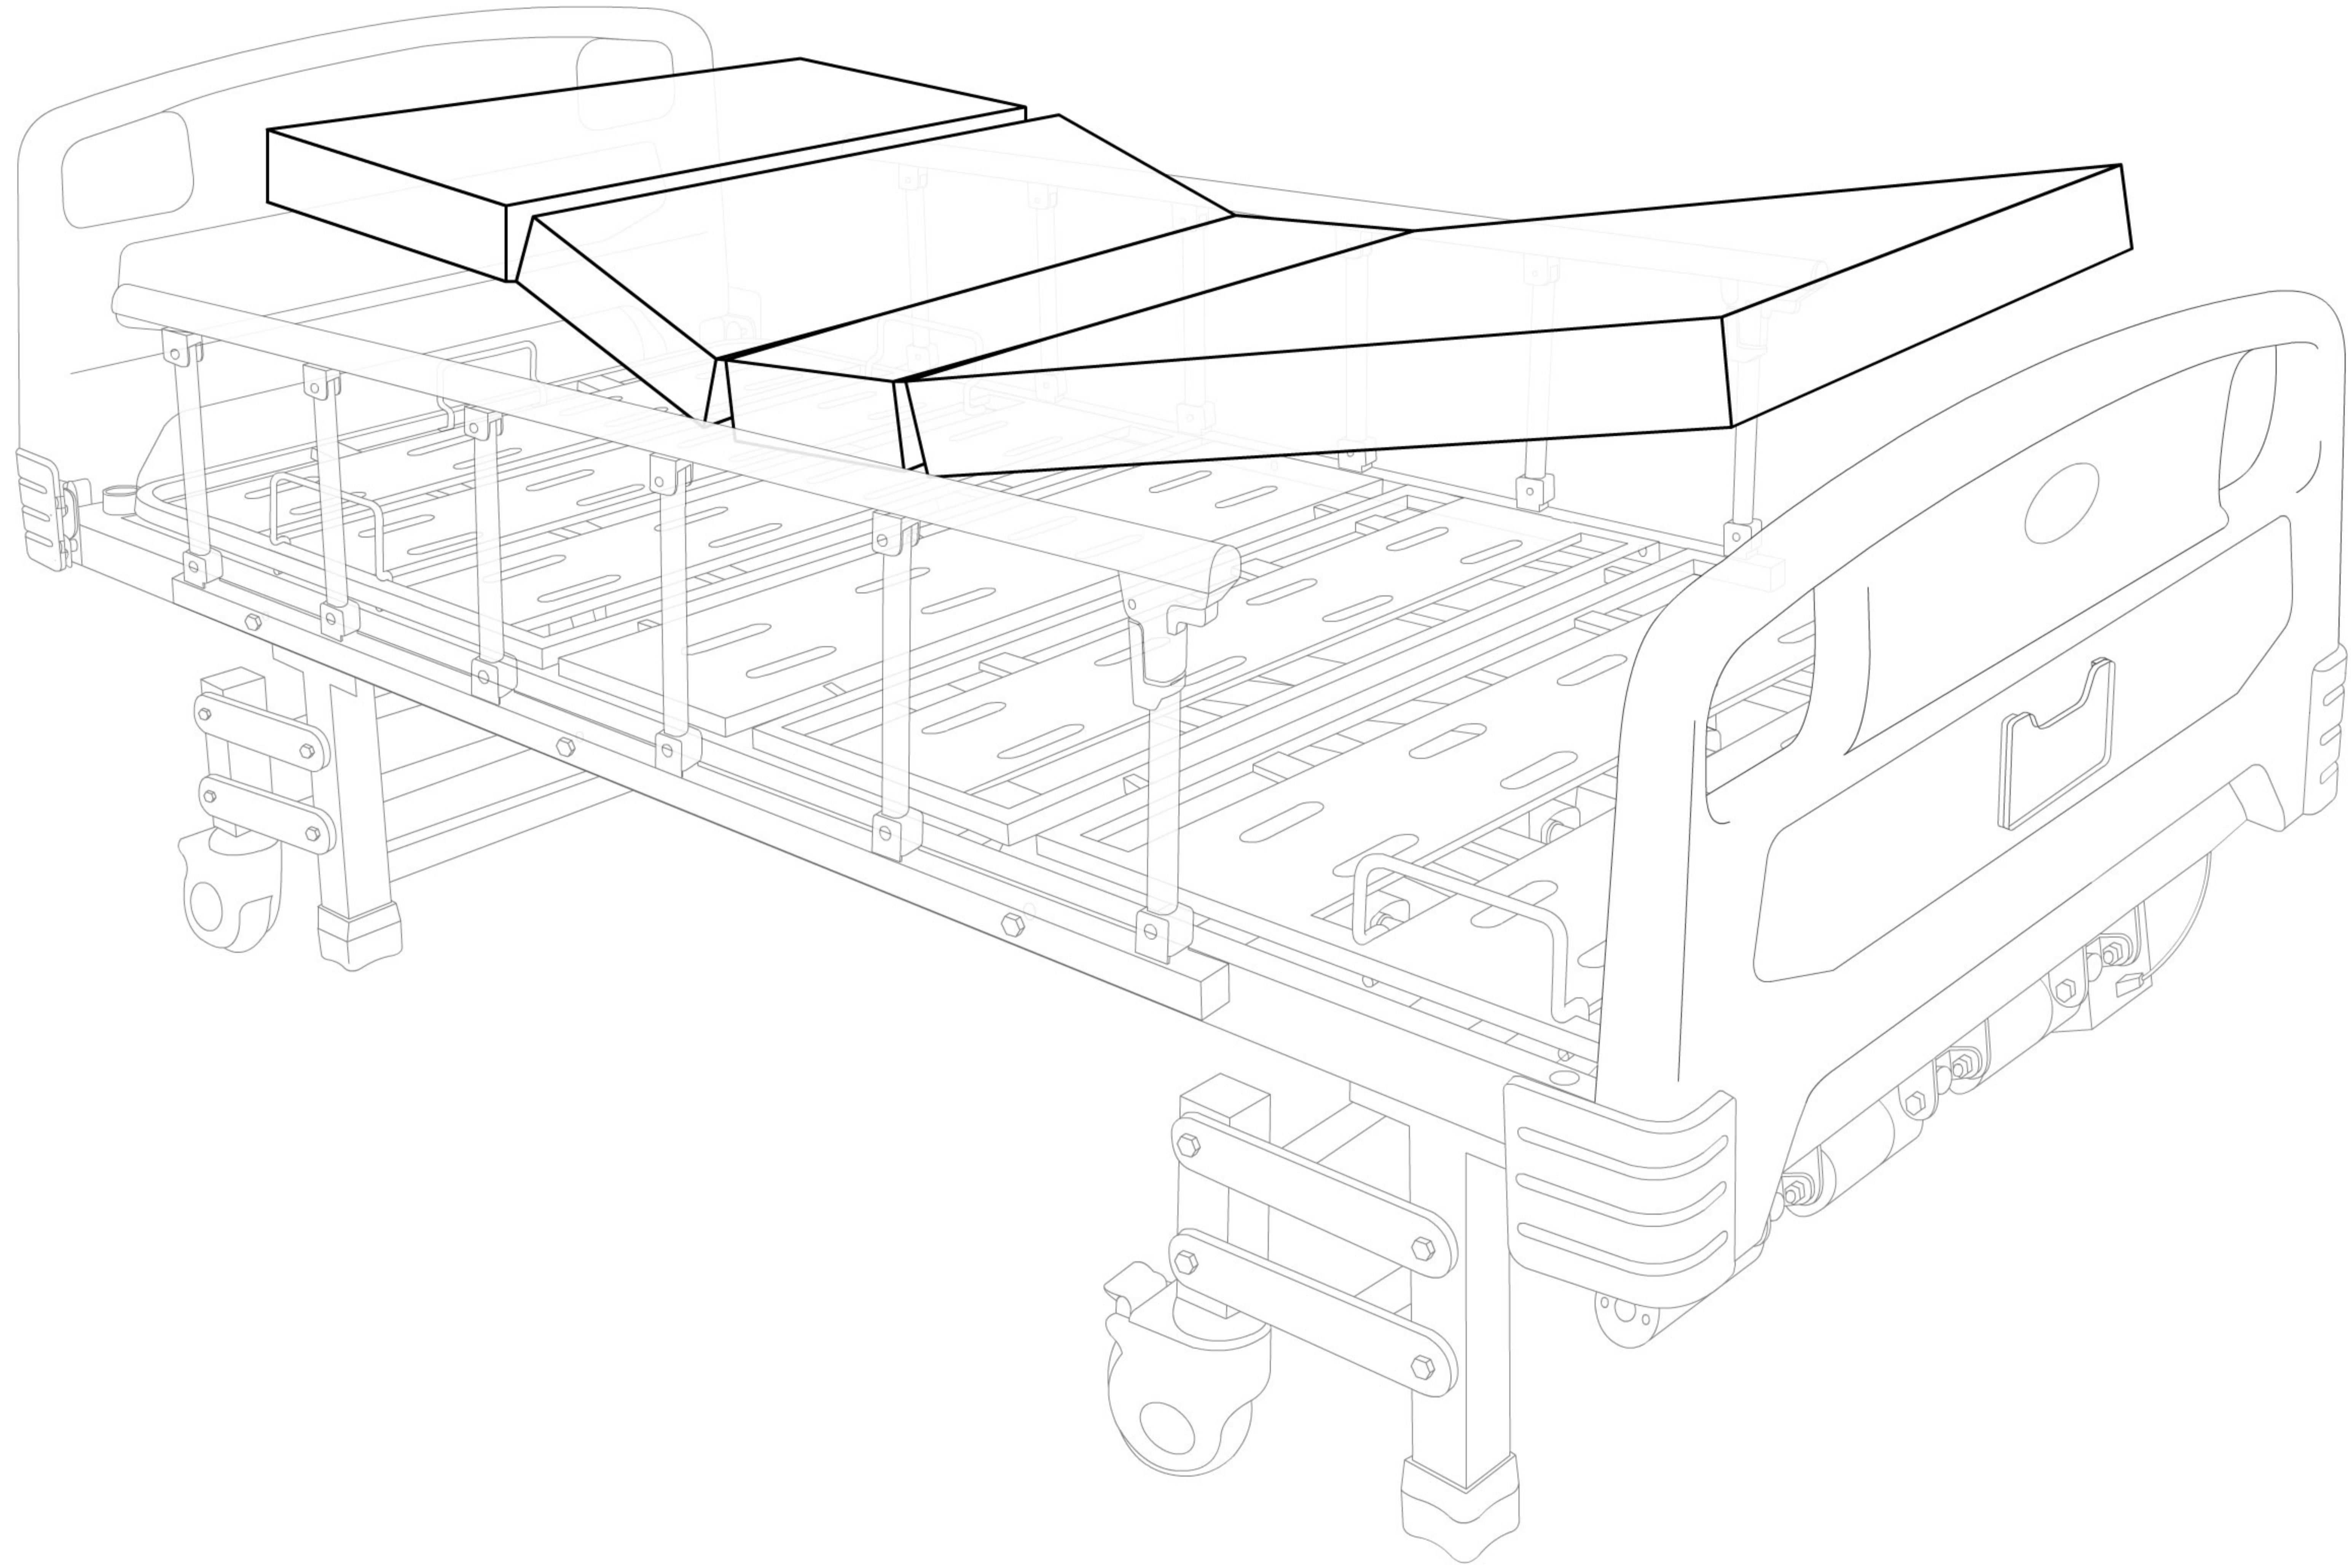

# BARRY MBE-3Spr

Инструкция по сборке

1

x6  
Шайба 6мм

x24  
Шайба 8мм

x1  
Шайба 10мм

x32  
Гайка M8

x1  
Гайка M10

x14  
Болт M8x20

x2  
Болт M8x40

x16  
Болт M8x80

x6  
Болт M6x80

x1  
Болт M10x200

2

3

4

5

6

7

8

9

10

11

12